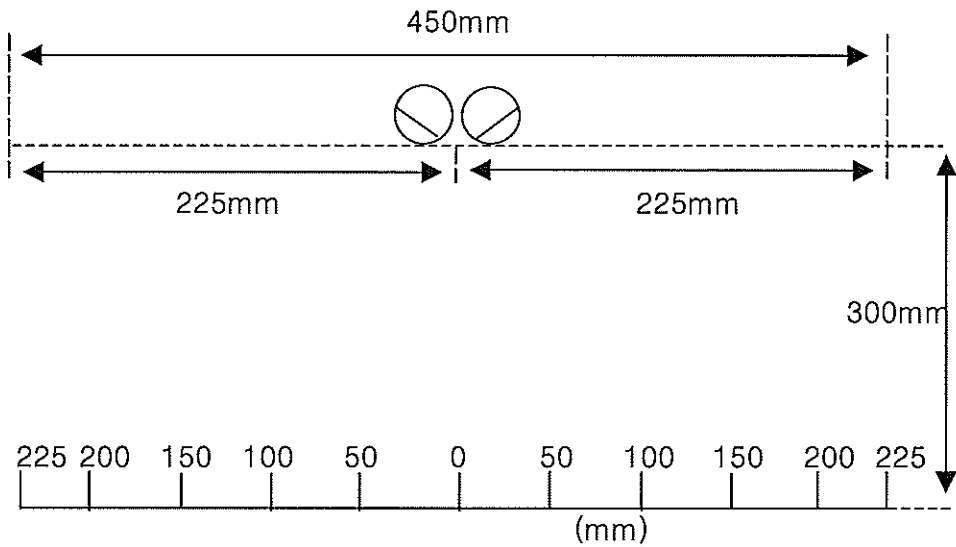

LED BAR LAMP

WHITE 2EA 2006-11-28

照度測定方法

	0 (mm)	50	100	150	200	225
角度 0°	750 (Lux)	722	624	530	400	344
角度 120°	685	667	605	486	383	334
角度 100°	620	628	555	459	361	314
角度 80°	590	554	498	428	336	294
角度 60°	480	475	448	386	297	262

LED BAR LAMP

WHITE 1EA

照度測定方法

距離 (mm)	0	50	100	150	200	225
照度 (lux)	456	438	373	295	231	204

LED BAR LAMP 照度測定 2006-11-29

LED BAR LAMP WHITE 2EA

LED BAR LAMP WHITE 2EA 角度 100°