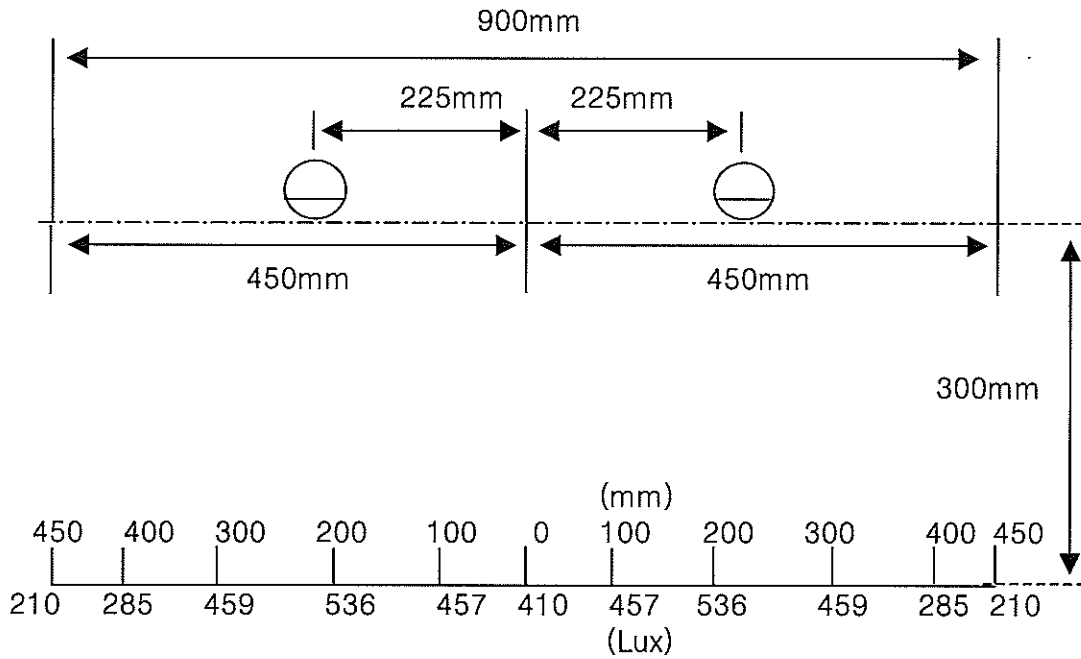

LED BAR LAMP

WHITE 2EA 2006-11-28

照度測定方法

	0 (mm)	50	100	150	200	225
角度 0°	750 (Lux)	722	624	530	400	344
角度 120°	685	667	605	486	383	334
角度 100°	620	628	555	459	361	314
角度 80°	590	554	498	428	336	294
角度 60°	480	475	448	386	297	262

LED BAR LAMP

WHITE 1EA

照度測定方法

距離 (mm)	0	50	100	150	200	225
照度 (lux)	456	438	373	295	231	204

LED BAR LAMP 照度測定 2006-11-29

LED BAR LAMP WHITE 2EA

LED BAR LAMP WHITE 2EA 角度 100°