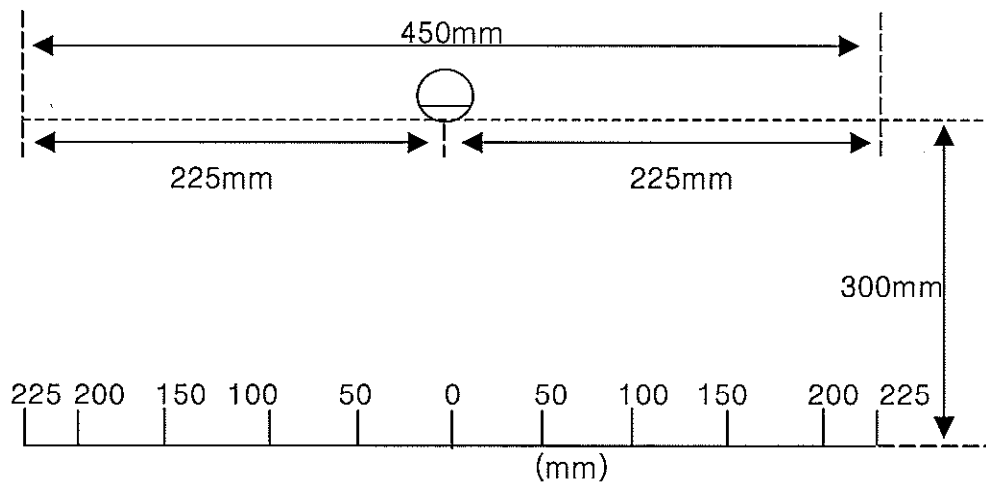

LED BAR LAMP

WHITE 2EA 2006-11-28

照度測定方法

	0 (mm)	50	100	150	200	225
角度 0°	750 (Lux)	722	624	530	400	344
角度 120°	685	667	605	486	383	334
角度 100°	620	628	555	459	361	314
角度 80°	590	554	498	428	336	294
角度 60°	480	475	448	386	297	262

LED BAR LAMP

WHITE 1EA

照度測定方法

距離 (mm)	0	50	100	150	200	225
照度 (lux)	456	438	373	295	231	204

LED BAR LAMP 照度測定 2006-11-29

LED BAR LAMP WHITE 2EA

LED BAR LAMP WHITE 2EA 角度 100°